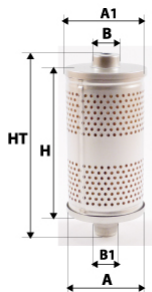

Photo non contractuelle

Informations

Référence	CH209
Filtre à	HUILE
Type	CARTOUCHE
Description	

Dimensions

Photo d'illustration pour les dimensions

HT	
H	128,00 mm
A	74,00 mm
A1	
A2	
B	18,00 mm
B1	18,00 mm
B2	
B3	

Filetage

G	
G1	

BYPASS: RETENTION: STANDPIPE: