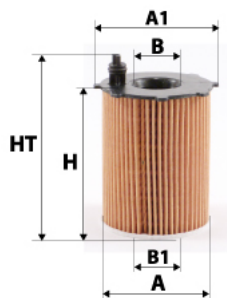

Photo non contractuelle

Informations

Référence	CH212
Filtre à	HUILE
Type	CARTOUCHE Ecologique
Description	

Dimensions

Photo d'illustration pour les dimensions

HT	86,00 mm
H	80,00 mm
A	71,00 mm
A1	
A2	
B	29,00 mm
B1	27,00 mm
B2	
B3	

Filetage

G	
G1	

BYPASS: RETENTION: STANDPIPE: