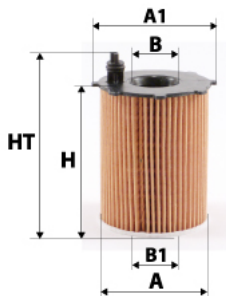

Photo non contractuelle

Informations

Référence	CH246
Filtre à	HUILE
Type	CARTOUCHE Ecologique
Description	+ 1 Joint

Dimensions

Photo d'illustration pour les dimensions

HT	300,00 mm
H	256,00 mm
A	114,00 mm
A1	
A2	
B	49,00 mm
B1	
B2	
B3	

Filetage

G	
G1	

BYPASS: RETENTION: STANDPIPE: