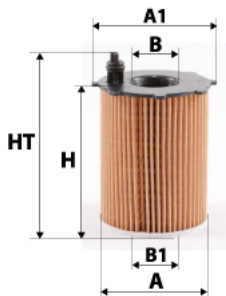

PROFILTERS®

Photo non contractuelle

Informations

Référence	CH301
Filtre à	HUILE
Type	CARTOUCHE Ecologique
Description	

Dimensions

Photo d'illustration pour les dimensions

HT	
H	123,00 mm
A	64,00 mm
A1	
A2	
B	31,00 mm
B1	31,00 mm
B2	
B3	

Filetage

G	
G1	

BYPASS: RETENTION: STANDPIPE: