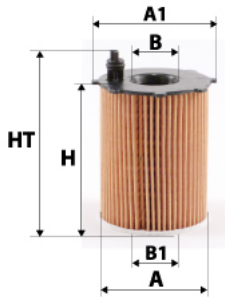

Photo non contractuelle

Informations

Référence	CH316
Filtre à	HUILE
Type	CARTOUCHE Ecologique
Description	+ 1 Joint

Dimensions

Photo d'illustration pour les dimensions

HT	
H	79,00 mm
A	62,00 mm
A1	
A2	
B	30,00 mm
B1	30,00 mm
B2	
B3	

Filetage

G	
G1	

BYPASS: RETENTION: STANDPIPE: