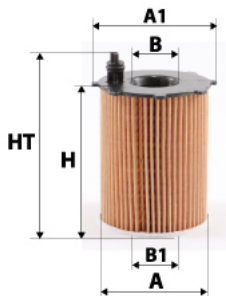

Photo non contractuelle

Informations

Référence	CH332
Filtre à	HUILE
Type	CARTOUCHE Ecologique
Description	+ 3 Joints

Photo d'illustration pour les dimensions

Dimensions

HT	
H	92,00 mm
A	72,00 mm
A1	
A2	
B	31,00 mm
B1	31,00 mm
B2	
B3	

Filetage

G
G1

BYPASS: RETENTION: STANDPIPE: