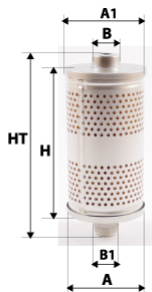

PROFILTERS®

Photo non contractuelle

Informations

Référence	CH382
Filtre à	HUILE
Type	CARTOUCHE
Description	+ Joints

Dimensions

Photo d'illustration pour les dimensions

HT	275,00 mm
H	245,00 mm
A	165,00 mm
A1	
A2	
B	
B1	
B2	
B3	

Filetage

G	M 16 X 1.0
G1	

BYPASS: RETENTION: STANDPIPE: