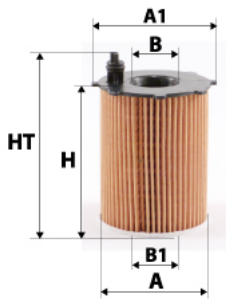

**Informations**

Référence	CH397
Filtre à	HUILE
Type	CARTOUCHE Ecologique
Description	+ 3 Joints toriques

Photo d'illustration pour les dimensions

Dimensions

HT	94,00 mm
H	85,00 mm
A	64,00 mm
A1	46,00 mm
A2	
B	32,00 mm
B1	32,00 mm
B2	
B3	

Filetage

G
G1

BYPASS:

RETENTION:

STANDPIPE: