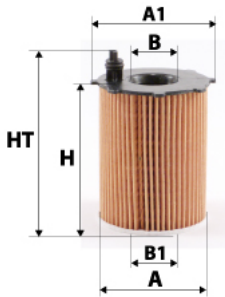

Photo non contractuelle

Informations

Référence	CH401
Filtre à	HUILE
Type	CARTOUCHE Ecologique
Description	

Photo d'illustration pour les dimensions

Dimensions

HT	97,00 mm
H	75,00 mm
A	66,00 mm
A1	25,00 mm
A2	
B	22,00 mm
B1	
B2	
B3	

Filetage

G	
G1	

BYPASS: RETENTION: STANDPIPE: