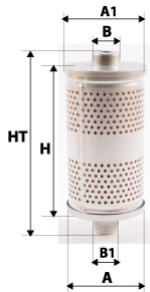

Photo non contractuelle

Informations

Référence	CH411
Filtre à	HUILE
Type	CARTOUCHE
Description	+ 1 joint torique

Dimensions

Photo d'illustration pour les dimensions

HT	
H	235,00 mm
A	102,00 mm
A1	
A2	
B	40,00 mm
B1	40,00 mm
B2	
B3	

Filetage

G	
G1	

BYPASS: RETENTION: STANDPIPE: