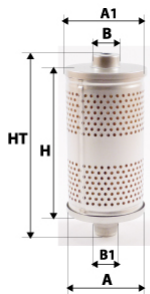

#### Informations

Référence	CH416
Filtre à	HUILE
Type	CARTOUCHE
Description	

#### Dimensions

Photo d'illustration pour les dimensions

HT	
H	195,00 mm
A	80,00 mm
A1	
A2	
B	26,00 mm
B1	26,00 mm
B2	
B3	

#### Filetage

G	
G1	

BYPASS:  RETENTION:  STANDPIPE: