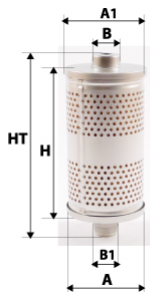

Photo non contractuelle

Informations

Référence	CH489
Filtre à	HUILE
Type	CARTOUCHE
Description	+ 1 joint torique 107 / 97 / 5 mm+ 2 rondelles métal

Dimensions

Photo d'illustration pour les dimensions

HT	182,00 mm
H	174,00 mm
A	91,00 mm
A1	
A2	
B	22,00 mm
B1	
B2	
B3	

Filetage

G	
G1	

BYPASS: bars	RETENTION: <input checked="" type="checkbox"/>	STANDPIPE: <input checked="" type="checkbox"/>
--------------	--	--