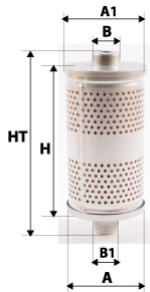

#### Informations

Référence	CH491
Filtre à	HUILE
Type	CARTOUCHE
Description	+ Joints

#### Dimensions

Photo d'illustration pour les dimensions

HT	
H	121,00 mm
A	83,00 mm
A1	
A2	
B	23,00 mm
B1	11,00 mm
B2	
B3	

#### Filetage

G	
G1	

BYPASS:  RETENTION:  STANDPIPE: