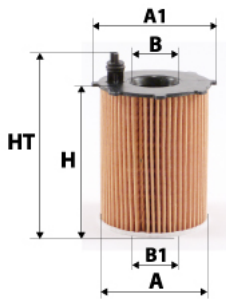

Photo non contractuelle

Informations

Référence	CH718B
Filtre à	HUILE
Type	CARTOUCHE Ecologique
Description	+ Joint

Photo d'illustration pour les dimensions

Dimensions

HT	115,00 mm
H	108,00 mm
A	64,00 mm
A1	
A2	
B	31,00 mm
B1	31,00 mm
B2	
B3	

Filetage

G
G1

BYPASS: RETENTION: STANDPIPE: