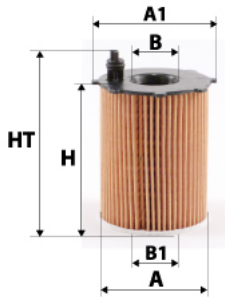

Photo non contractuelle

Informations

Référence	CH992
Filtre à	HUILE
Type	CARTOUCHE Ecologique
Description	+ 1 joint

Dimensions

Photo d'illustration pour les dimensions

HT	150,00 mm
H	137,00 mm
A	84,00 mm
A1	
A2	
B	37,00 mm
B1	
B2	
B3	

Filetage

G	
G1	

BYPASS: RETENTION: STANDPIPE: