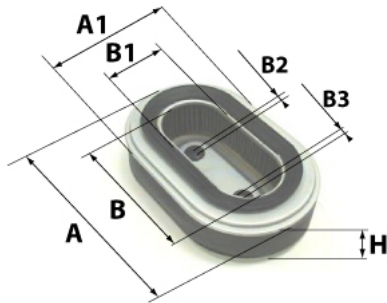

Informations

Référence	DA2144
Filtre à	AIR
Type	OVALE
Description	Avec Préfiltre

Photo non contractuelle

Dimensions

Photo d'illustration pour les dimensions

HT	
H	79,00 mm
A	102,00 mm
A1	89,00 mm
A2	
B	41,00 mm
B1	39,00 mm
B2	6,00 mm
B3	

Filetage

G	
G1	

BYPASS: RETENTION: STANDPIPE: