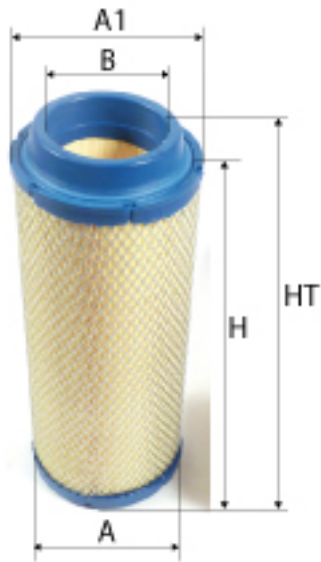

Photo non contractuelle

Informations

Référence	DA2345
Filtre à	AIR
Type	RADIAL SEAL
Description	

Dimensions

Photo d'illustration pour les dimensions

HT	
H	332,00 mm
A	301,00 mm
A1	
A2	
B	168,00 mm
B1	
B2	
B3	

Filetage

G	
G1	

BYPASS:  RETENTION:  STANDPIPE: