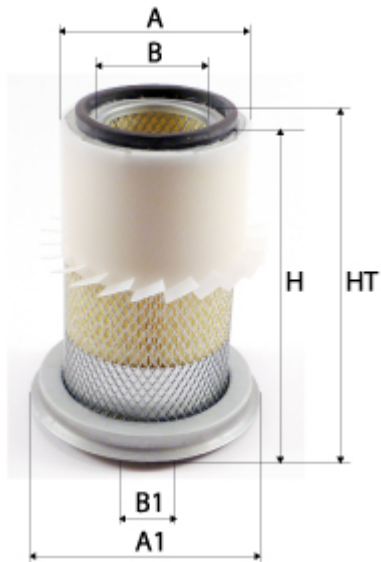

Photo non contractuelle

Informations

Référence	DA2411
Filtre à	AIR
Type	ROND
Description	

Dimensions

HT	74,00 mm
H	67,00 mm
A	40,00 mm
A1	
A2	
B	14,00 mm
B1	5,00 mm
B2	
B3	

Photo d'illustration pour les dimensions

Filetage

G	
G1	

BYPASS: RETENTION: STANDPIPE: