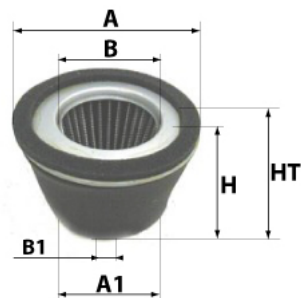

**Informations**

Référence	DA2454
Filtre à	AIR
Type	CONIQUE
Description	

**Dimensions**

Photo d'illustration pour les dimensions

HT	
H	80,00 mm
A	95,00 mm
A1	57,00 mm
A2	
B	55,00 mm
B1	
B2	
B3	

**Filetage**

G	
G1	

BYPASS:  RETENTION:  STANDPIPE: