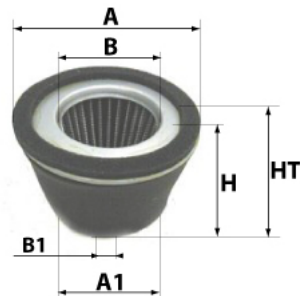

Photo non contractuelle

Informations

Référence	DA2500
Filtre à	AIR
Type	CONIQUE
Description	+ 1 Joint

Dimensions

Photo d'illustration pour les dimensions

HT	
H	736,00 mm
A	220,00 mm
A1	146,00 mm
A2	
B	130,00 mm
B1	5,00 mm
B2	
B3	

Filetage

G	
G1	

BYPASS:  RETENTION:  STANDPIPE: