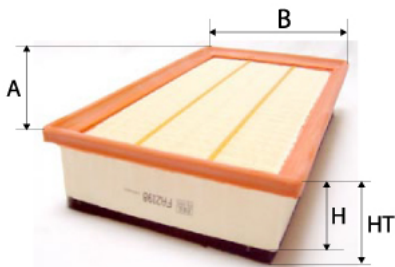

*Photo non contractuelle***Informations**

Référence	DA2505
Filtre à	AIR
Type	PLAT
Description	Avec préfiltre

Dimensions*Photo d'illustration pour les dimensions*

HT	34,00 mm
H	28,00 mm
A	108,00 mm
A1	
A2	
B	99,00 mm
B1	
B2	
B3	

Filetage

G
G1

BYPASS: <input checked="" type="checkbox"/>	RETENTION: <input checked="" type="checkbox"/>	STANDPIPE: <input checked="" type="checkbox"/>
---	--	--