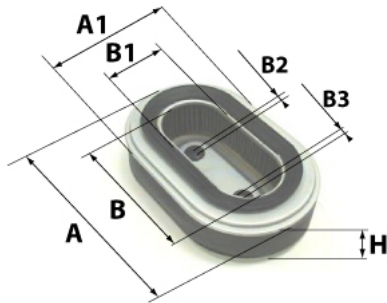

Photo non contractuelle

Informations

Référence	DA2521
Filtre à	AIR
Type	OVALE
Description	Avec préfiltre

Dimensions

Photo d'illustration pour les dimensions

HT	
H	62,00 mm
A	217,00 mm
A1	101,00 mm
A2	
B	117,00 mm
B1	46,00 mm
B2	
B3	

Filetage

G	
G1	

BYPASS: RETENTION: STANDPIPE: