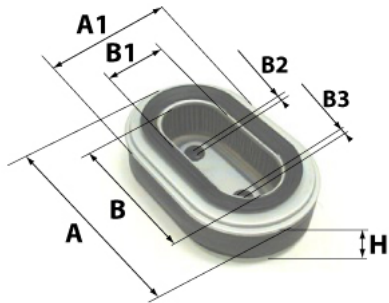

Photo non contractuelle

Informations

Référence	DA2639
Filtre à	AIR
Type	OVALE
Description	

Photo d'illustration pour les dimensions

Dimensions

HT	
H	65,00 mm
A	140,00 mm
A1	54,00 mm
A2	
B	110,00 mm
B1	22,00 mm
B2	
B3	

Filetage

G
G1

BYPASS: RETENTION: STANDPIPE: