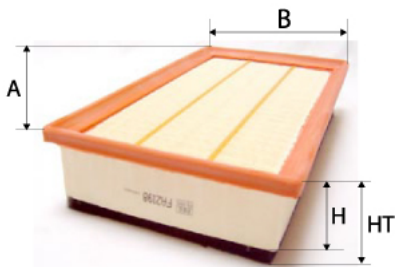

**Informations**

Référence	DA2942
Filtre à	AIR
Type	PLAT
Description	DA2942M : Préfiltre

*Photo d'illustration pour les dimensions***Dimensions**

HT	
H	38,00 mm
A	228,00 mm
A1	192,00 mm
A2	
B	78,00 mm
B1	
B2	
B3	

Filetage

G
G1

BYPASS: RETENTION: STANDPIPE: