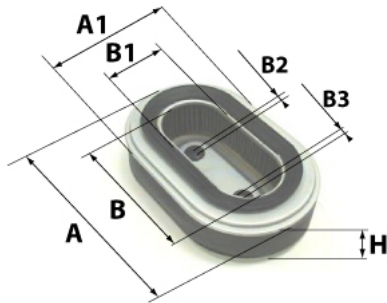

Photo non contractuelle

Informations

Référence	DA3010
Filtre à	AIR
Type	OVALE
Description	

Dimensions

Photo d'illustration pour les dimensions

HT	
H	170,00 mm
A	225,00 mm
A1	160,00 mm
A2	
B	
B1	
B2	
B3	

Filetage

G	
G1	

BYPASS: RETENTION: STANDPIPE: