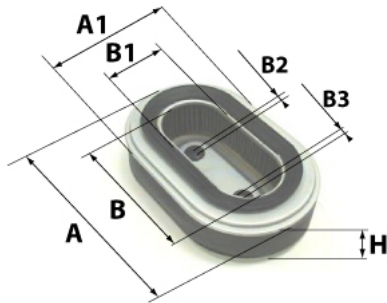

### Informations

Référence	DA3420
Filtre à	AIR
Type	OVALE
Description	

*Photo non contractuelle*

### Dimensions

*Photo d'illustration pour les dimensions*

HT	
H	194,00 mm
A	269,00 mm
A1	202,00 mm
A2	
B	
B1	
B2	
B3	

### Filetage

G	
G1	

BYPASS:  RETENTION:  STANDPIPE: