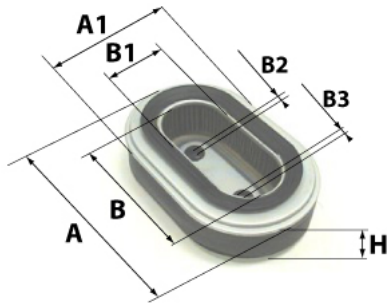

Informations

Référence	DA3466
Filtre à	AIR
Type	OVALE
Description	

Photo non contractuelle

Photo d'illustration pour les dimensions

Dimensions

HT	
H	125,00 mm
A	250,00 mm
A1	148,00 mm
A2	
B	
B1	
B2	
B3	

Filetage

G	
G1	

BYPASS: RETENTION: STANDPIPE: