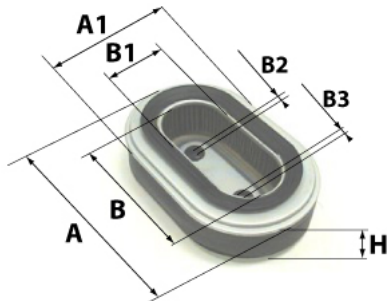

Informations

Référence	DA3566
Filtre à	AIR
Type	OVALE
Description	

Photo non contractuelle

Dimensions

Photo d'illustration pour les dimensions

HT	
H	203,00 mm
A	336,00 mm
A1	204,00 mm
A2	
B	
B1	
B2	
B3	

Filetage

G	
G1	

BYPASS: RETENTION: STANDPIPE: