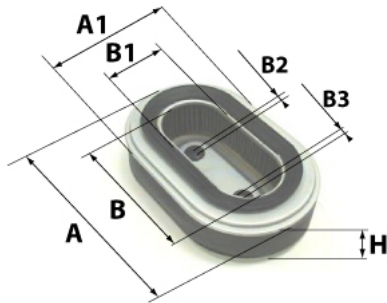

Photo non contractuelle

Informations

Référence	DA3676
Filtre à	AIR
Type	OVALE
Description	

Dimensions

Photo d'illustration pour les dimensions

HT	
H	131,00 mm
A	205,00 mm
A1	156,00 mm
A2	
B	
B1	
B2	
B3	

Filetage

G	
G1	

BYPASS: RETENTION: STANDPIPE: