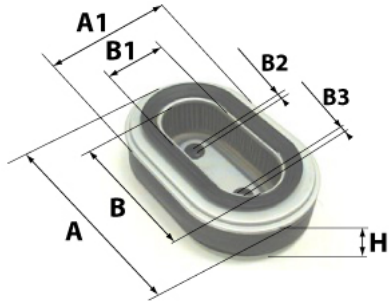

### Informations

Référence	DA3678
Filtre à	AIR
Type	OVALE
Description	

*Photo non contractuelle*

### Dimensions

*Photo d'illustration pour les dimensions*

HT	
H	335,00 mm
A	441,00 mm
A1	253,00 mm
A2	
B	
B1	
B2	
B3	

### Filetage

G	
G1	

BYPASS:  RETENTION:  STANDPIPE: