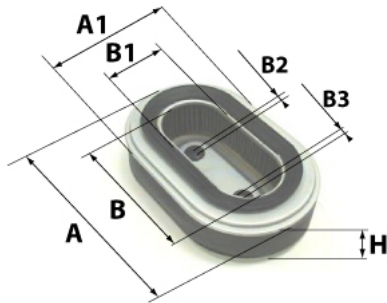

Photo non contractuelle

Informations

Référence	DA3708
Filtre à	AIR
Type	OVALE
Description	

Dimensions

Photo d'illustration pour les dimensions

HT	
H	165,00 mm
A	260,00 mm
A1	169,00 mm
A2	
B	
B1	
B2	
B3	

Filetage

G	
G1	

BYPASS: RETENTION: STANDPIPE: