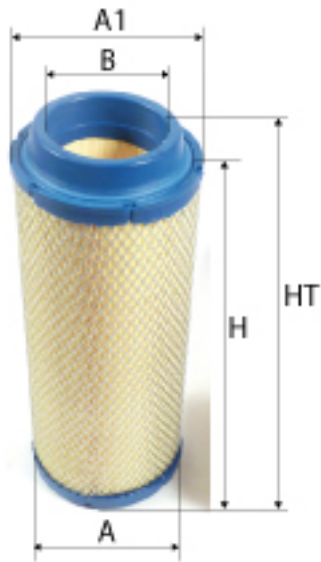

#### Informations

Référence	DA3716
Filtre à	AIR
Type	RADIAL SEAL
Description	

#### Dimensions

Photo d'illustration pour les dimensions

HT	378,00 mm
H	365,00 mm
A	179,00 mm
A1	
A2	
B	126,00 mm
B1	
B2	
B3	

#### Filetage

G	
G1	

BYPASS:  RETENTION:  STANDPIPE: