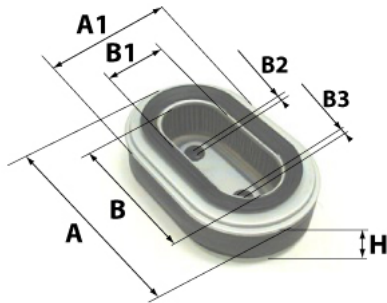

PROFILTERS®

Informations

Référence	DA3718
Filtre à	AIR
Type	OVALE
Description	

Photo non contractuelle

Dimensions

Photo d'illustration pour les dimensions

HT	
H	201,00 mm
A	259,00 mm
A1	155,00 mm
A2	
B	
B1	
B2	
B3	

Filetage

G	
G1	

BYPASS: RETENTION: STANDPIPE: