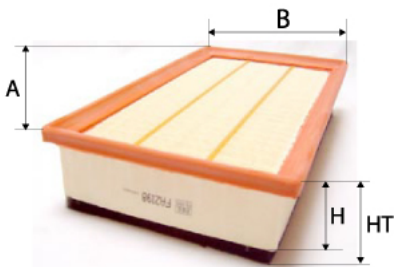

PRO FILTERS®

PRO FILTERS®

Photo non contractuelle

Informations

Référence	DA5128
Filtre à	CABINE
Type	PLAT
Description	

Photo d'illustration pour les dimensions

Dimensions

HT	
H	5,00 mm
A	505,00 mm
A1	
A2	
B	85,00 mm
B1	
B2	
B3	

Filetage

G	
G1	

BYPASS: RETENTION: STANDPIPE: