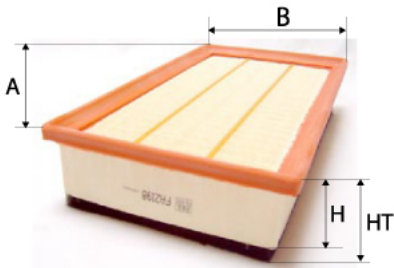

Photo non contractuelle

Informations

Référence	DA5142
Filtre à	CABINE
Type	PLAT
Description	Pollen

Dimensions

Photo d'illustration pour les dimensions

HT	
H	10,00 mm
A	492,00 mm
A1	
A2	
B	146,00 mm
B1	
B2	
B3	

Filetage

G	
G1	

BYPASS: RETENTION: STANDPIPE: