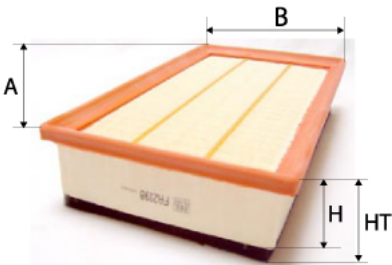

#### Informations

Référence	DA5236
Filtre à	CABINE
Type	PLAT
Description	Média : Synthétique

Photo d'illustration pour les dimensions

#### Dimensions

HT	
H	31,00 mm
A	368,30 mm
A1	
A2	
B	172,20 mm
B1	
B2	
B3	