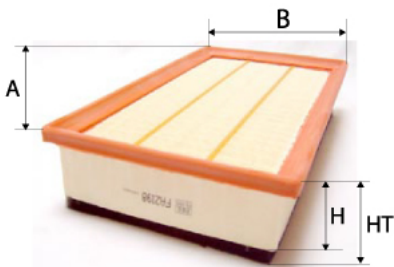

**Informations**

Référence	DA5303
Filtre à	CABINE
Type	PLAT
Description	Pollen

*Photo d'illustration pour les dimensions***Dimensions**

HT	
H	53,00 mm
A	380,00 mm
A1	
A2	
B	200,00 mm
B1	
B2	
B3	

Filetage

G
G1

BYPASS: <input checked="" type="checkbox"/>	RETENTION: <input checked="" type="checkbox"/>	STANDPIPE: <input checked="" type="checkbox"/>
---	--	--