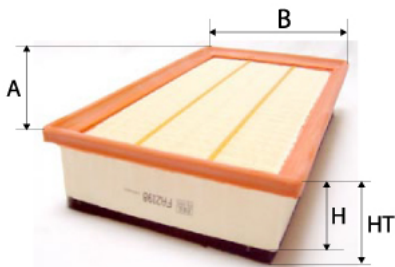

#### Informations

Référence	DA5368
Filtre à	CABINE
Type	PLAT
Description	Pollen

Photo non contractuelle

#### Dimensions

Photo d'illustration pour les dimensions

HT	30,00 mm
H	25,00 mm
A	224,00 mm
A1	
A2	
B	104,00 mm
B1	
B2	
B3	

#### Filetage

G  
G1

BYPASS:  RETENTION:  STANDPIPE: