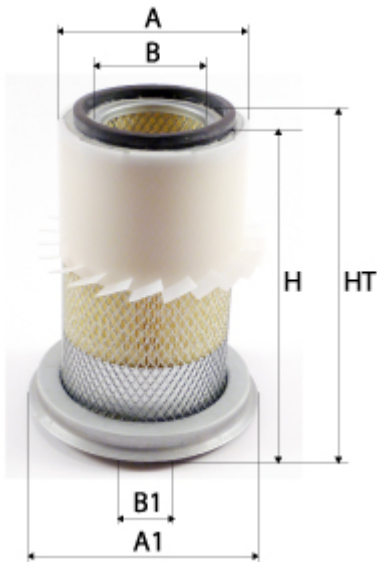

Informations

Référence	DA5389
Filtre à	CABINE
Type	ROND
Description	Pollen

Dimensions

Photo d'illustration pour les dimensions

HT	
H	73,00 mm
A	330,00 mm
A1	
A2	
B	242,00 mm
B1	242,00 mm
B2	
B3	

Filetage

G	
G1	

BYPASS: RETENTION: STANDPIPE: