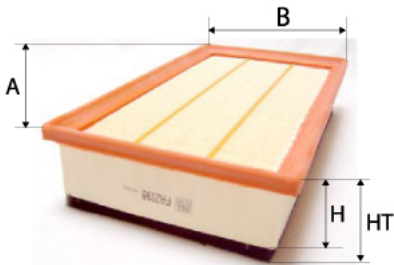

**Informations**

Référence	DA5417
Filtre à	CABINE
Type	PLAT
Description	Pollen

Photo d'illustration pour les dimensions

**Dimensions**

HT	
H	19,80 mm
A	288,00 mm
A1	
A2	
B	88,00 mm
B1	
B2	
B3	

**Filetage**

G	
G1	

BYPASS:  RETENTION:  STANDPIPE: