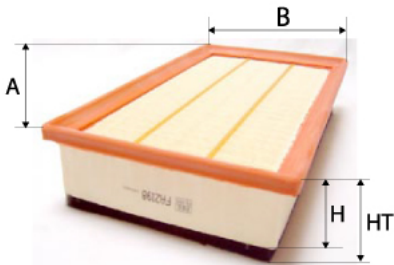

PROFILTERS®

Photo non contractuelle

Informations

Référence	DA5643
Filtre à	CABINE
Type	PLAT
Description	Pollen

Dimensions

Photo d'illustration pour les dimensions

HT	
H	20,00 mm
A	204,00 mm
A1	
A2	
B	198,00 mm
B1	
B2	
B3	

Filetage

G	
G1	

BYPASS: RETENTION: STANDPIPE: