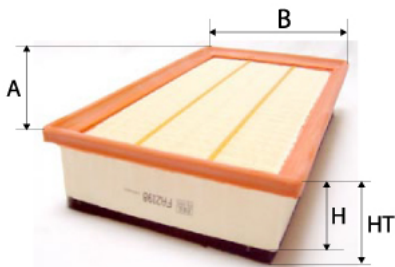

Photo non contractuelle

Informations

Référence	DA5652CKIT
Filtre à	CABINE
Type	PLAT
Description	Lot de 2 filtres Charbon actif

Dimensions

Photo d'illustration pour les dimensions

HT	
H	75,00 mm
A	650,00 mm
A1	
A2	
B	105,00 mm
B1	
B2	
B3	

Filetage

G	
G1	

BYPASS: RETENTION: STANDPIPE: