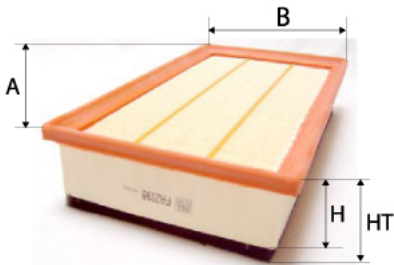

Informations

Référence	DA5652KIT
Filtre à	CABINE
Type	PLAT
Description	Lot de 2 filtres Pollen

Photo d'illustration pour les dimensions

Dimensions

HT	
H	75,00 mm
A	650,00 mm
A1	
A2	
B	105,00 mm
B1	
B2	
B3	

Filetage

G	
G1	

BYPASS: RETENTION: STANDPIPE: