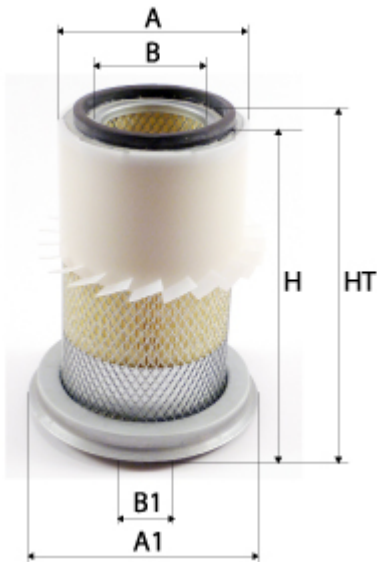

Photo non contractuelle

Informations

| | |
|-------------|--------|
| Référence | DA5760 |
| Filtre à | CABINE |
| Type | ROND |
| Description | Pollen |

Dimensions

| | |
|----|-----------|
| HT | |
| H | 81,00 mm |
| A | 194,00 mm |
| A1 | |
| A2 | |
| B | 128,00 mm |
| B1 | 128,00 mm |
| B2 | |
| B3 | |

Filetage

| | |
|----|--|
| G | |
| G1 | |

Photo d'illustration pour les dimensions

BYPASS: RETENTION: STANDPIPE: