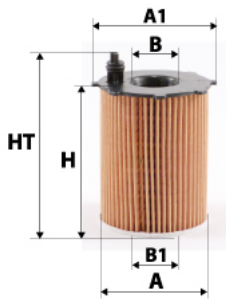

Photo non contractuelle

Informations

Référence	DC1006
Filtre à	CARBURANT PRIMAIRE
Type	CARTOUCHE Ecologique
Description	

Dimensions

Photo d'illustration pour les dimensions

HT	117,00 mm
H	60,00 mm
A	52,00 mm
A1	20,00 mm
A2	
B	15,00 mm
B1	
B2	
B3	

Filetage

G	
G1	

BYPASS:	<input type="checkbox"/>	RETENTION:	<input type="checkbox"/>	STANDPIPE:	<input type="checkbox"/>
---------	--------------------------	------------	--------------------------	------------	--------------------------