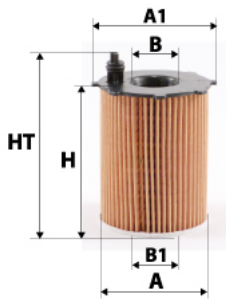

Photo non contractuelle

Informations

Référence	DC1010
Filtre à	CARBURANT PRIMAIRE
Type	CARTOUCHE Ecologique
Description	

Dimensions

Photo d'illustration pour les dimensions

HT	104,00 mm
H	50,00 mm
A	53,00 mm
A1	40,00 mm
A2	
B	47,00 mm
B1	20,00 mm
B2	
B3	

Filetage

G	
G1	

BYPASS: RETENTION: STANDPIPE: