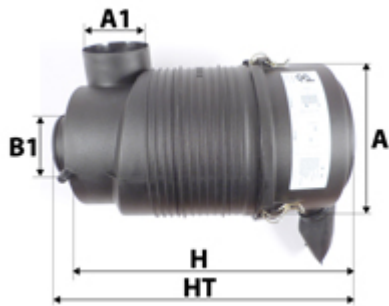

Photo non contractuelle

Informations

Référence	DCA421
Filtre à	AIR
Type	COMPLET AIR
Description	

Dimensions

Photo d'illustration pour les dimensions

HT	
H	430,00 mm
A	259,00 mm
A1	102,00 mm
A2	114,00 mm
B	
B1	
B2	
B3	

Filetage

G	
G1	

BYPASS: RETENTION: STANDPIPE: