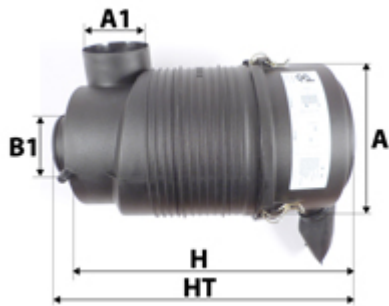

Photo non contractuelle

Informations

Référence	DCA503
Filtre à	AIR
Type	COMPLET AIR
Description	

Dimensions

Photo d'illustration pour les dimensions

HT	230,00 mm
H	189,00 mm
A	122,00 mm
A1	45,00 mm
A2	
B	
B1	45,00 mm
B2	
B3	

Filetage

G	
G1	

BYPASS: RETENTION: STANDPIPE: