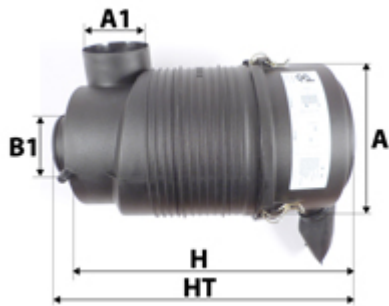

Photo non contractuelle

Informations

Référence	DCA515
Filtre à	AIR
Type	COMPLET AIR
Description	Coude à 90° Fournis avec élément primaire

Dimensions

Photo d'illustration pour les dimensions

HT	230,00 mm
H	189,00 mm
A	122,00 mm
A1	45,00 mm
A2	
B	
B1	45,00 mm
B2	
B3	

Filetage

G
G1

BYPASS: RETENTION: STANDPIPE: