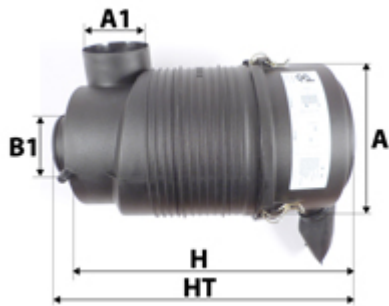

Photo non contractuelle

Informations

Référence	DCA516
Filtre à	AIR
Type	COMPLET AIR
Description	Fournis avec élément primaire

Dimensions

Photo d'illustration pour les dimensions

HT	230,00 mm
H	189,00 mm
A	122,00 mm
A1	45,00 mm
A2	
B	
B1	45,00 mm
B2	
B3	

Filetage

G	
G1	

BYPASS:  RETENTION:  STANDPIPE: